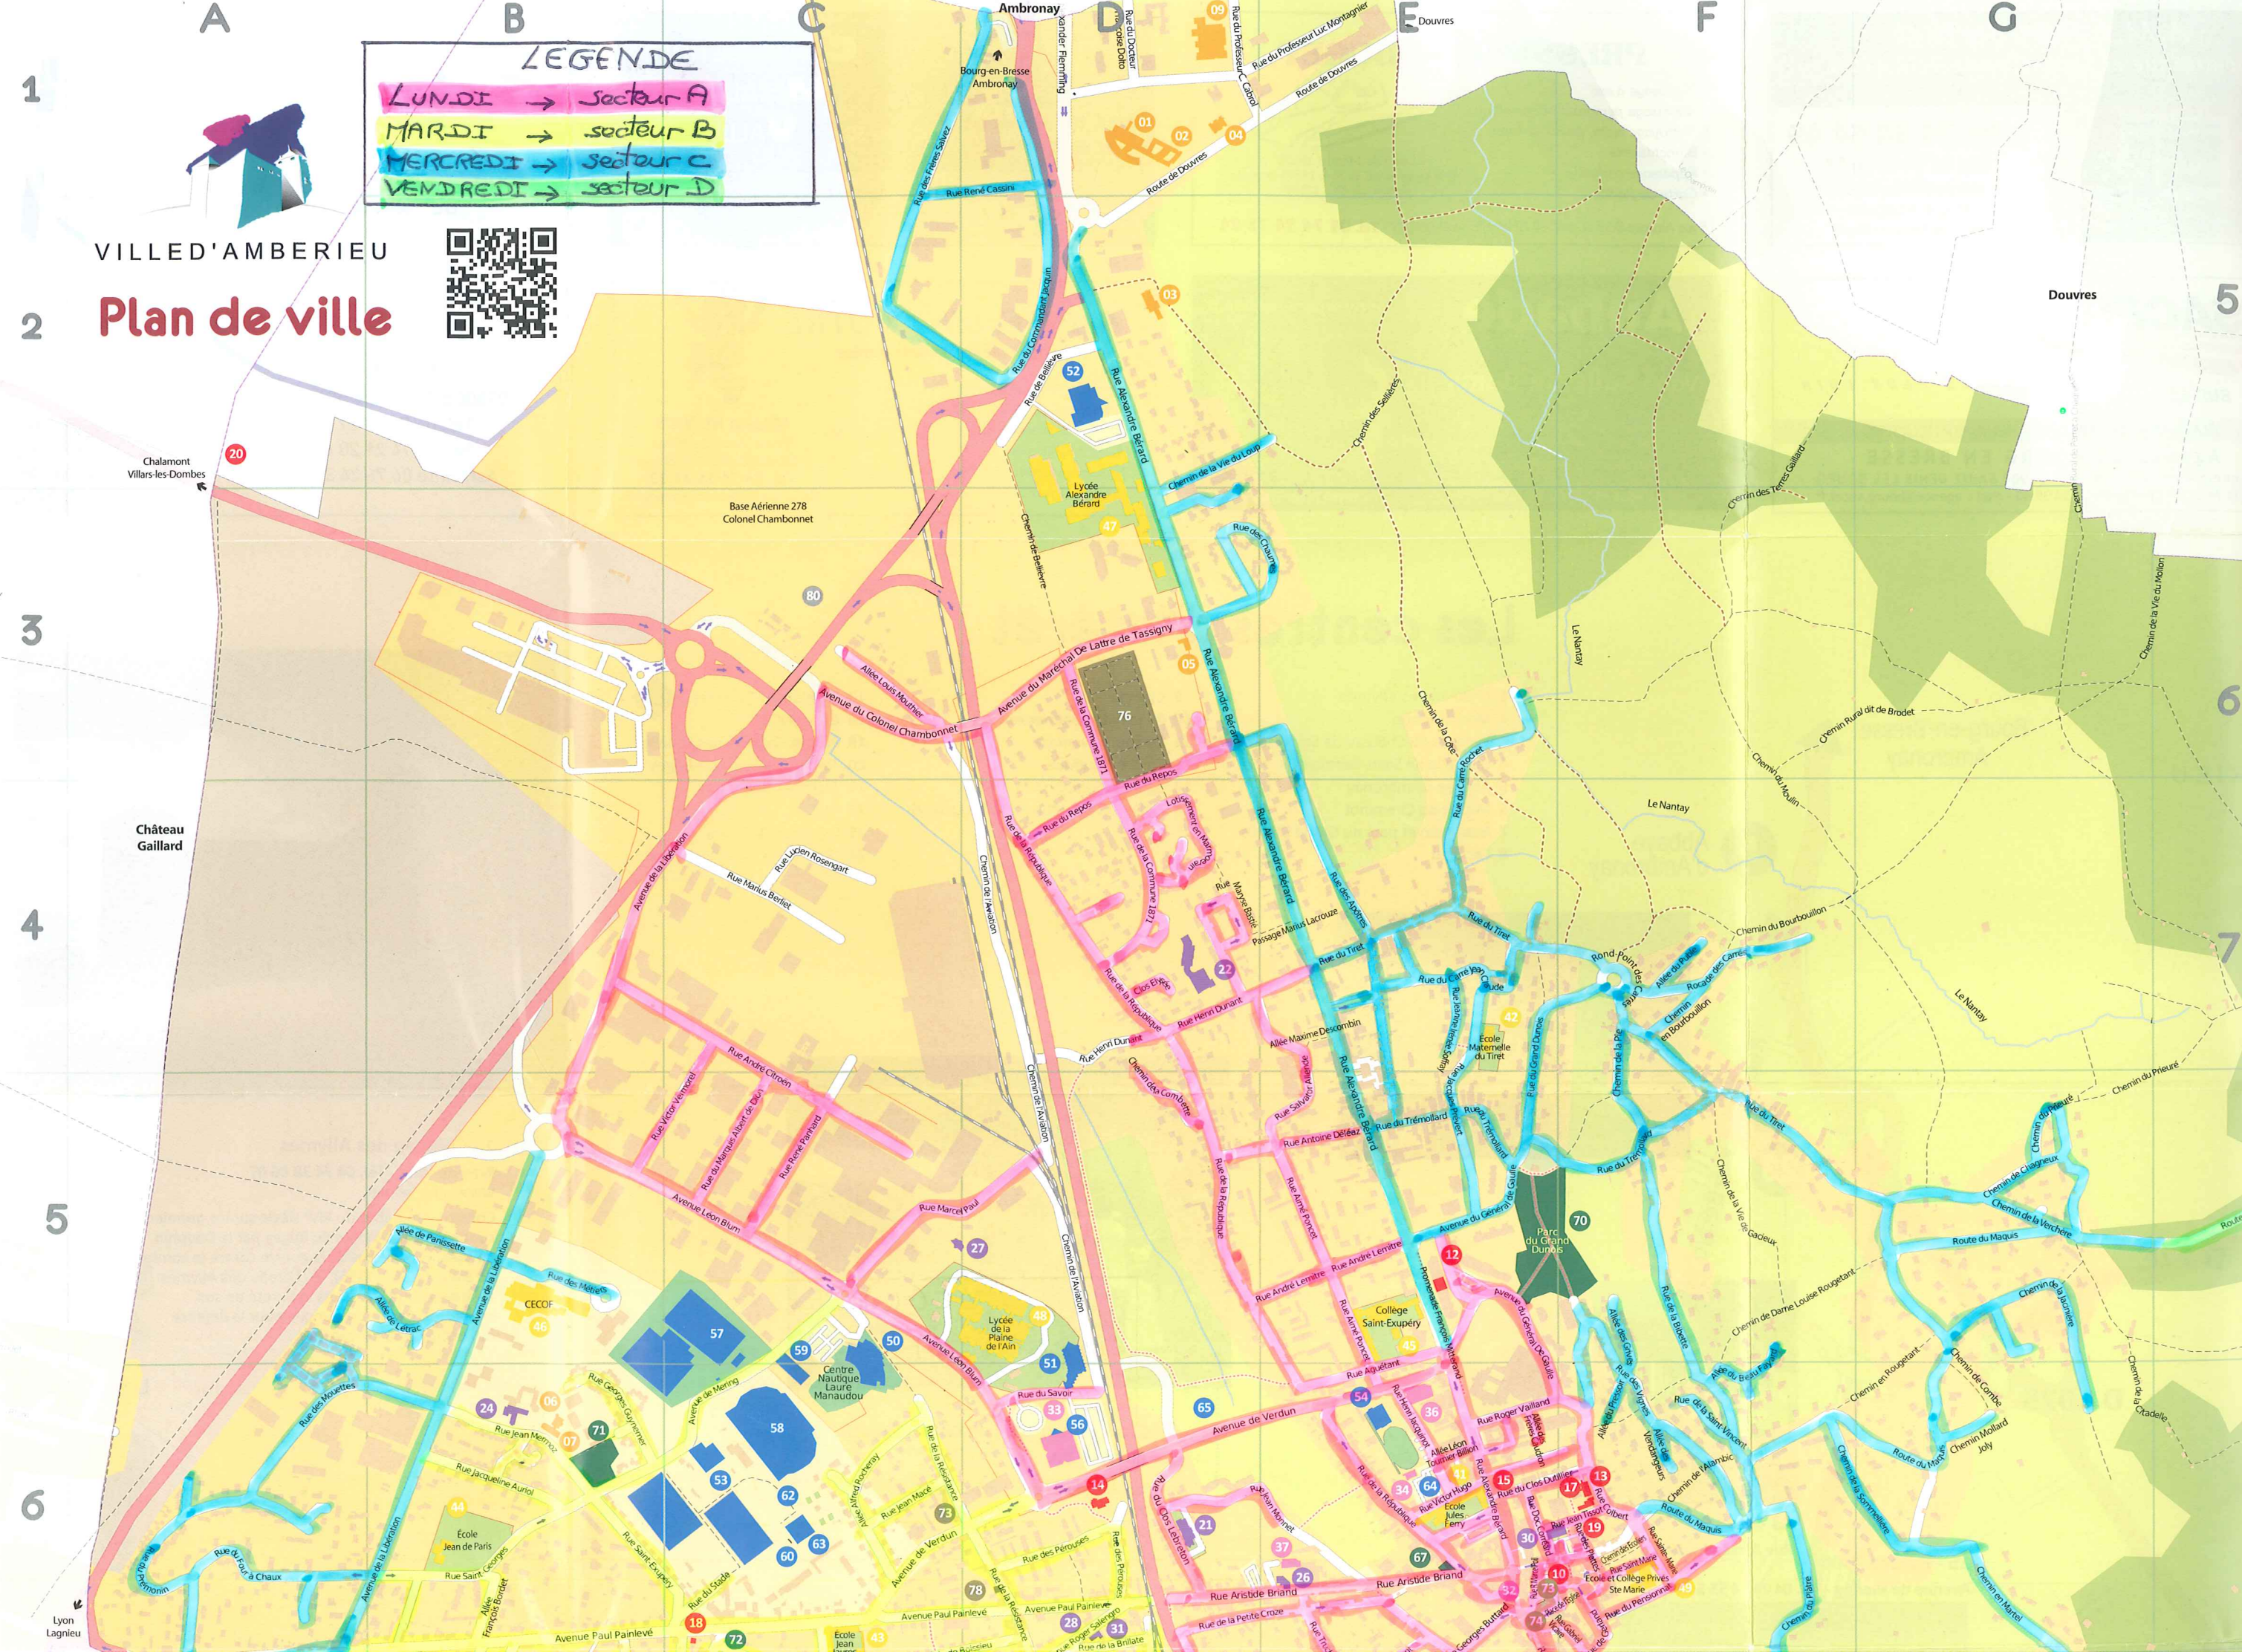

VILLED'AMBERIEU

Plan de ville

LEGENDE

- LUNDI → secteur A
- MARDI → secteur B
- MERCREDI → secteur C
- VENREDI → secteur D

1
2
3
4
5
6

E Douvres

F

G

5

6

7

Douvres

Chalamont Villars-les-Dombes

Base Aérienne 278 Colonel Chambonnet

Château Gaillard

Lyon Lagnieu